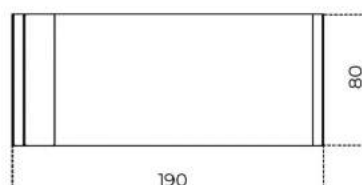


Stami Daybed

Studiopepe

2022

Day bed con base in frassino curvato tinto nero poro aperto e dettagli in ottone lucido. Disponibile anche versione laccata opaca nei colori: "Rosso Persia", "Grigio Londra", "Nero Giza", "Bianco Camargue", "Verde Provenza", "Blu Pacifico", "Bordeaux Etruria", "Rosa Jaipur" e "Sabbia del Nilo". Cuscino in poliuretano espanso rivestito in tessuto o pelle nei colori del campionario. Il prodotto include un poggiatesta cilindrico zavorrato. Rivestimento sfoderabile.

Per la realizzazione di elementi con rivestimento in pelle sono necessarie cuciture aggiuntive rispetto gli elementi con rivestimento in tessuto.

Cm (L x P x H)

190 x 80 x 45

Inches (L x P x H)

75 x 31½ x 17¾