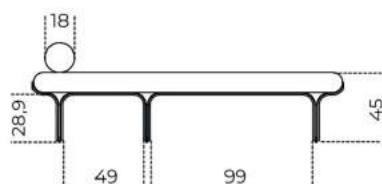

Per la realizzazione di elementi con rivestimento in pelle sono necessarie cuciture aggiuntive rispetto gli elementi con rivestimento in tessuto.

Cm (L x P x H)

190 x 80 x 45

Inches (L x P x H)

75 x 31½ x 17¾